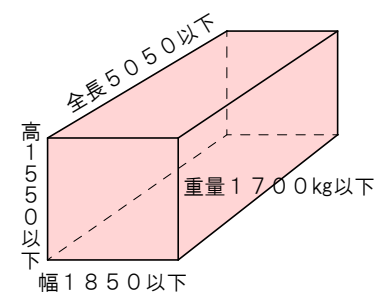

◆車両制限あり◆

[全長5050、幅1850、高さ1550、重量1700kg]

よりよい暮らしのパートナー

山元建設株式会社

宅建業・東京都知事免許(12)第35945号
建設業・東京都知事免許(般-3)第38252号

TEL 03 (3685) 4594
FAX 03 (3685) 4589

江戸川区小松川4-65京葉道路小松川橋たもと

◎現況優先と致します